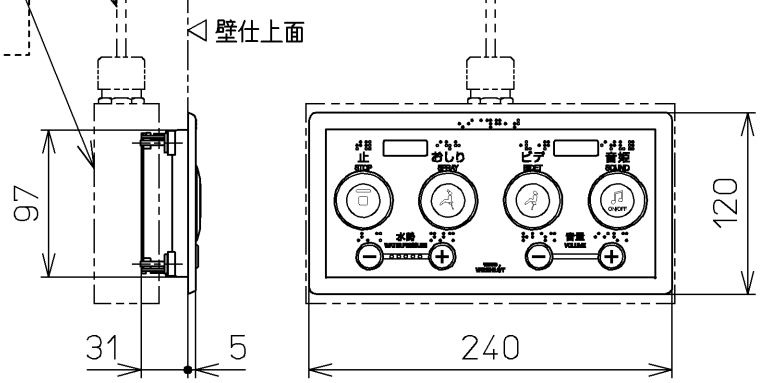

生産中止図番  
2012/01

- <特注仕様>  
※NEXCO向け  
1.便ふたなし品  
2.本体取付部を盗難防止仕様としたもの  
3.リモコンを埋込AC100Vリモコンにしたもの  
4.印刷物を使ふたなし・埋込リモコン用に変更したもの  
5.ラベル「使用方法」を5ヶ国語(日・英・中・韓・台)にしたもの

\*定格：ウォシュレット AC100V-318W  
リモコン AC100V-4.9W

\*便座取付け部材が特殊なため、専用工具(別売品)が必要となります。

別途手配  
電源電線：600Vビニル絶縁ビニルシースケーブル平形  
VVF 2芯 φ1.6 又は φ2.0

別品番  
リモコン取付用施工部材  
・乾式・湿式工法壁用  
・パーティション用

<b>TOTO</b>		単位 mm	名称 洗淨脱臭暖房便座
製図 松本	検図 田添 二村馨	日付 11-06-22	品番 TCF5501EV39
備考		尺度 1 : 5	図番 TCF5501EV39_A0104
A3		ページNo.	1-1 (改)