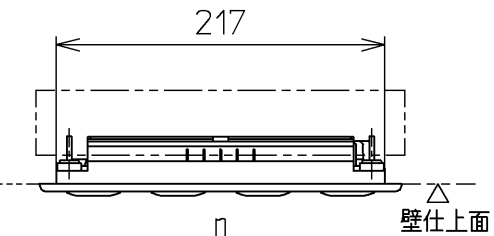

生産中止図番  
2012/01

- <特注仕様>  
※NEXCO向け  
1.便ふたなし品  
2.本体取付部を盗難防止仕様としたもの  
3.リモコンを埋込AC100Vリモコンにしたもの  
4.印刷物を使ふたなし・埋込リモコン用に変更したもの  
5.ラベル「使用方法」を5ヶ国語(日・英・中・韓・台)にしたもの

\*定格：ウォシュレット AC100V-318W  
リモコン AC100V-4.9W

\*便座取付け部材が特殊なため、専用工具(別売品)が必要となります。

別途手配  
電源電線：600Vビニル絶縁ビニルシースケーブル平形  
VVF 2芯 φ1.6 又は φ2.0

別品番  
リモコン取付用施工部材  
・乾式・湿式工法壁用  
・パーティション用

<b>TOTO</b>		単位 mm	名称 洗淨脱臭暖房便座
製図 松本	検図 田添 二村馨	日付 11-06-22	品番 TCF5501EV39
備考		尺度 1 : 5	図番 TCF5501EV39_A0104
A3		ページNo.	1-1 (改)