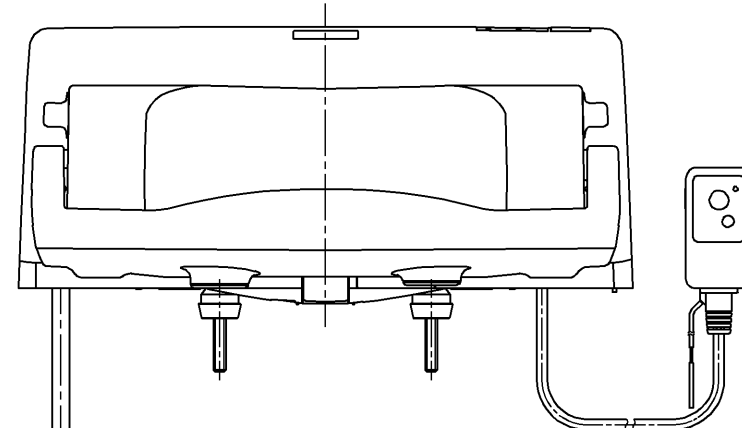

生産中止図番  
2012/01

- <特注仕様>  
※NEXCO向け  
1.便ふたなし品  
2.本体取付部を盗難防止仕様としたもの  
3.リモコンを埋込AC100Vリモコンにしたもの  
4.印刷物を使ふたなし・埋込リモコン用に変更したもの  
5.ラベル「使用方法」を5ヶ国語(日・英・中・韓・台)にしたもの

\*定格：ウォシュレット AC100V-318W  
リモコン AC100V-4.9W

\*便座取付け部材が特殊なため、専用工具(別売品)が必要となります。

別途手配  
電源電線：600Vビニル絶縁ビニルシースケーブル平形  
VVF 2芯 φ1.6 又は φ2.0

別品番  
リモコン取付用施工部材  
・乾式・湿式工法壁用  
・パーティション用

<b>TOTO</b>		単位 mm	名称 洗淨脱臭暖房便座
製図 松本	検図 田添 二村馨	日付 11-06-22	品番 TCF5501EV39
備考		尺度 1 : 5	図番 TCF5501EV39_A0104
A3		ページNo.	1-1 (改)