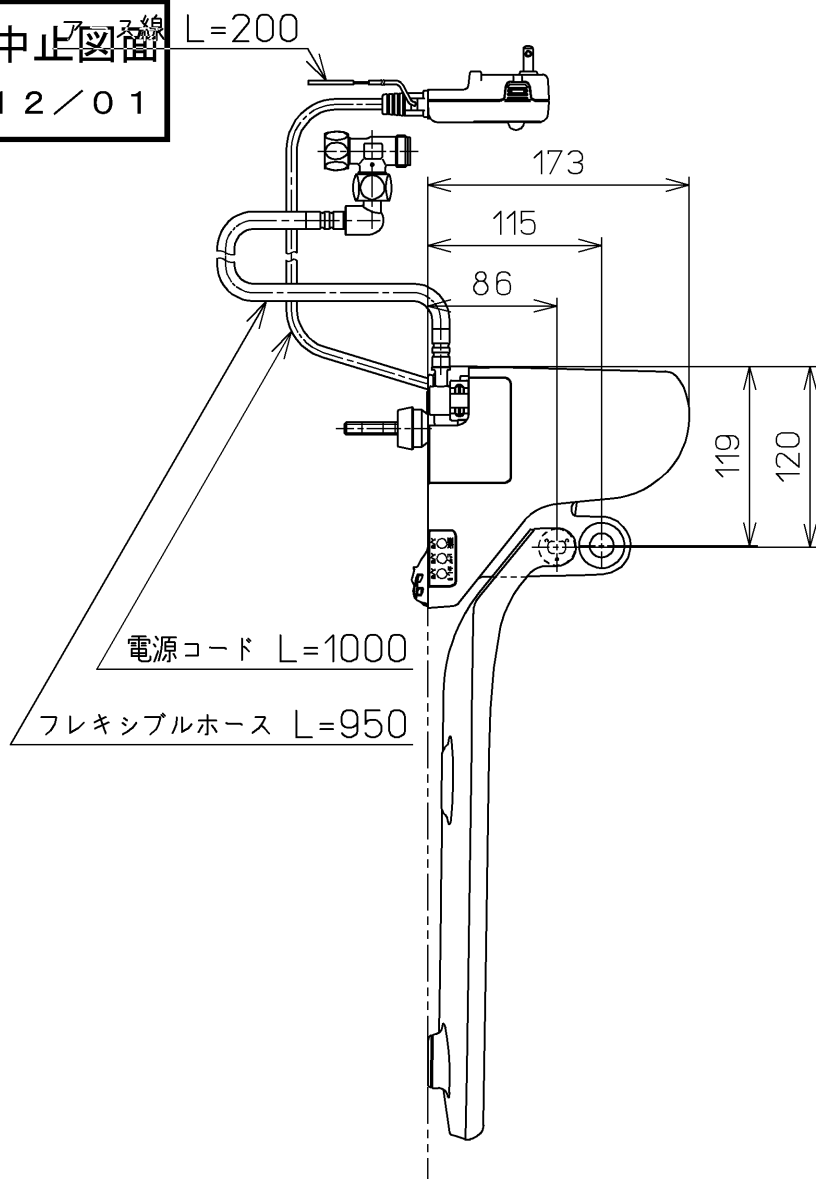

生産中止図番  
2012/01

- <特注仕様>  
※NEXCO向け  
1.便ふたなし品  
2.本体取付部を盗難防止仕様としたもの  
3.リモコンを埋込AC100Vリモコンにしたもの  
4.印刷物を使ふたなし・埋込リモコン用に変更したもの  
5.ラベル「使用方法」を5ヶ国語(日・英・中・韓・台)にしたもの

\*定格：ウォシュレット AC100V-318W  
リモコン AC100V-4.9W

\*便座取付け部材が特殊なため、専用工具(別売品)が必要となります。

別途手配  
電源電線：600Vビニル絶縁ビニルシースケーブル平形  
VVF 2芯 φ1.6 又は φ2.0

別品番  
リモコン取付用施工部材  
・乾式・湿式工法壁用  
・パーティション用

<b>TOTO</b>		単位 mm	名称 洗淨脱臭暖房便座
製図 松本	検図 田添 二村馨	日付 11-06-22	品番 TCF5501EV39
備考		尺度 1 : 5	図番 TCF5501EV39_A0104
A3		ページNo.	1-1 (改)