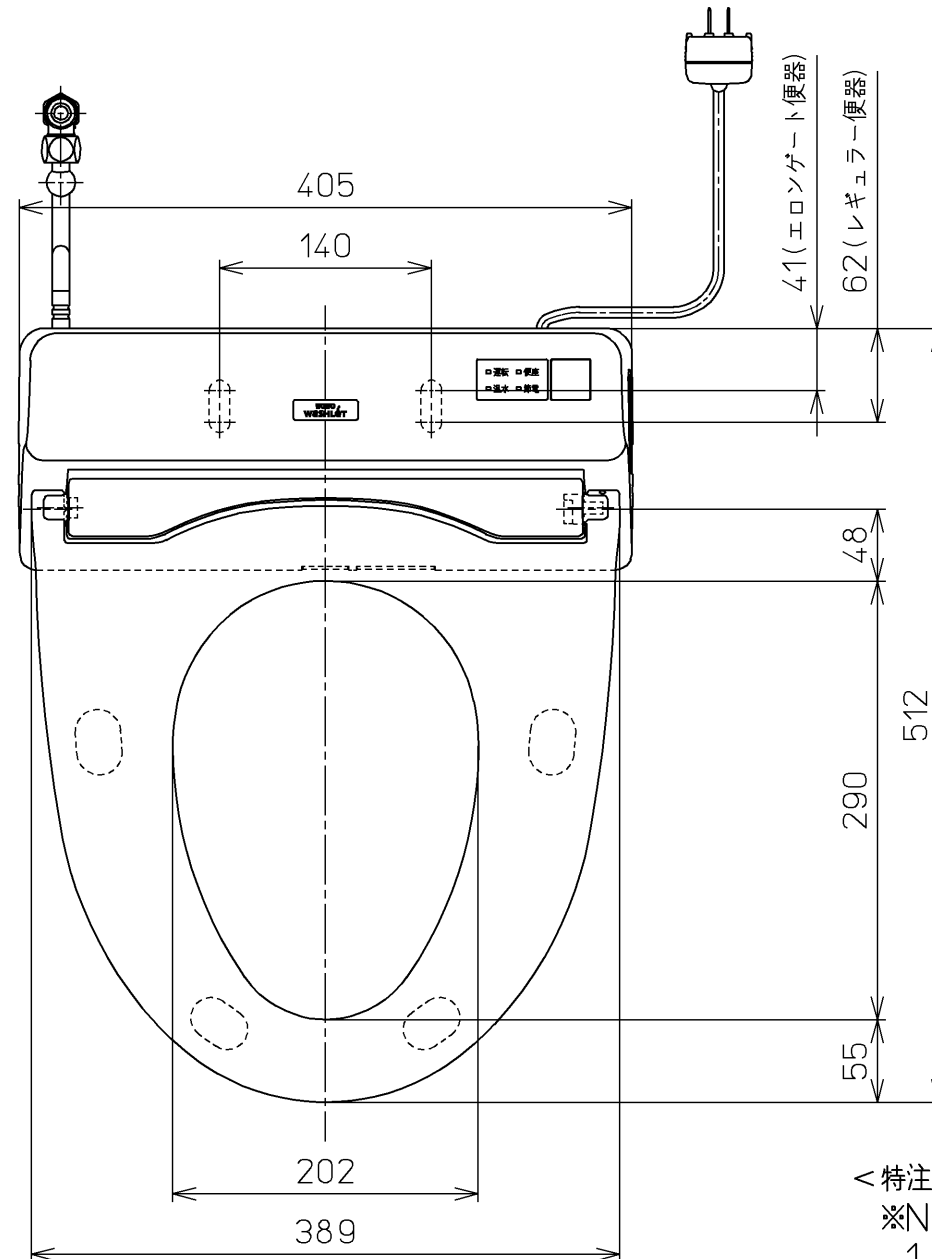

生産中止図番  
2012/01

- <特注仕様>  
※NEXCO向け  
1.便ふたなし品  
2.本体取付部を盗難防止仕様としたもの  
3.リモコンを埋込AC100Vリモコンにしたもの  
4.印刷物を使ふたなし・埋込リモコン用に変更したもの  
5.ラベル「使用方法」を5ヶ国語(日・英・中・韓・台)にしたもの

\*定格：ウォシュレット AC100V-318W  
リモコン AC100V-4.9W

\*便座取付け部材が特殊なため、専用工具(別売品)が必要となります。

別途手配  
電源電線：600Vビニル絶縁ビニルシースケーブル平形  
VVF 2芯 φ1.6 又は φ2.0

別品番  
リモコン取付用施工部材  
・乾式・湿式工法壁用  
・パーティション用

<b>TOTO</b>		単位 mm	名称 洗淨脱臭暖房便座
製図 松本	検図 田添 二村馨	日付 11-06-22	品番 TCF5501EV39
備考		尺度 1 : 5	図番 TCF5501EV39_A0104
A3		ページNo.	1-1 (改)