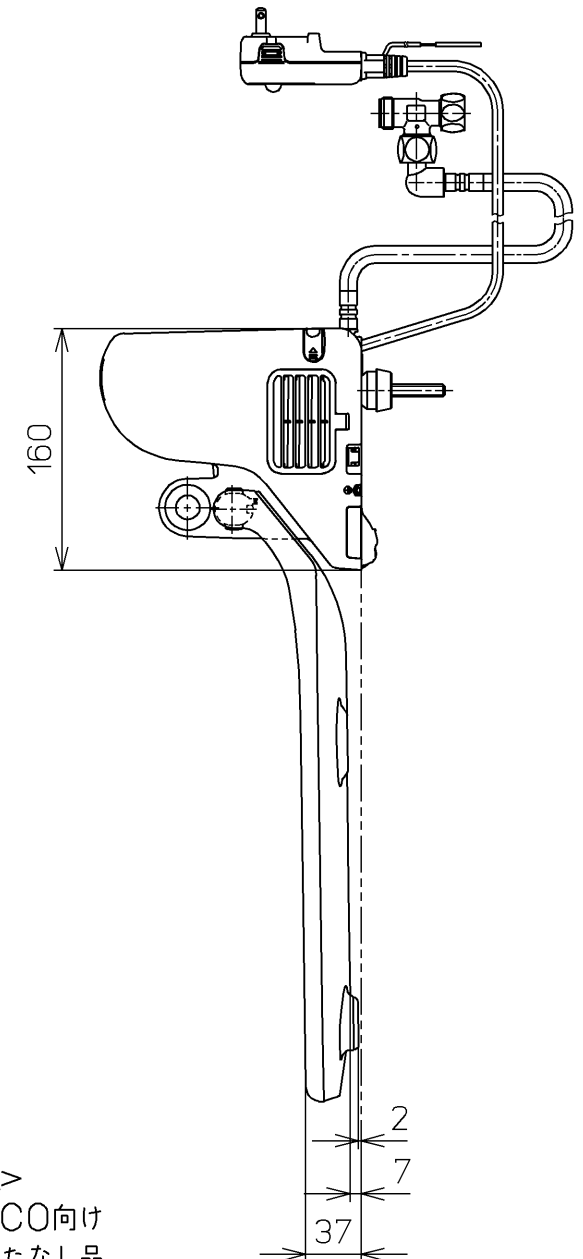

生産中止図番  
2012/01

- <特注仕様>  
※NEXCO向け  
1.便ふたなし品  
2.本体取付部を盗難防止仕様としたもの  
3.リモコンを埋込AC100Vリモコンにしたもの  
4.印刷物を使ふたなし・埋込リモコン用に変更したもの  
5.ラベル「使用方法」を5ヶ国語(日・英・中・韓・台)にしたもの

\*定格：ウォシュレット AC100V-318W  
リモコン AC100V-4.9W

\*便座取付け部材が特殊なため、専用工具(別売品)が必要となります。

別途手配  
電源電線：600Vビニル絶縁ビニルシースケーブル平形  
VVF 2芯 φ1.6 又は φ2.0

別品番  
リモコン取付用施工部材  
・乾式・湿式工法壁用  
・パーティション用

<b>TOTO</b>		単位 mm	名称 洗淨脱臭暖房便座
製図 松本	検図 田添 二村馨	日付 11-06-22	品番 TCF5501EV39
備考		尺度 1 : 5	図番 TCF5501EV39_A0104
A3		ページNo.	1-1 (改)